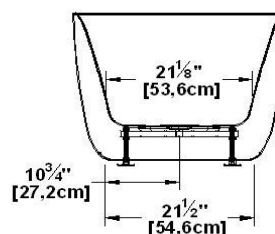

London

Code produit : **L059**

Révision du dessin : **20170330091000**

Dimensions externes : **59" x 31" x 24,5" [149,9 cm x 78,7 cm x 62,2 cm]**

Série : **Influence**

Nombre d'occupant(s) : **1**

Support lombaire : **non**

Appui-bras : **non**

Disponible en profil abaissé : **non**

Dessins et spécifications

Spécifications

Capacité : **48 Gal.IMP / 62,6 Gal.US / 218,2 litres**
 AeroMassage^{MC} : **non-disponible**
 Super AeroMassage^{MC} : **non-disponible**
 Dynamic Turbo^{MC} : **non-disponible**
 Comfort Air^{MC} : **non-disponible**
 Caractéristiques : **Bain autoportant une pièce**

Remarques

*toutes les mesures ont une précision de ± 1/4" (0,63cm)
 *les dimensions internes sont prises à 4" (10cm) du fond de la baignoire
 *la capacité est mesurée en remplissant la baignoire à 1-1/2" du trop-plein