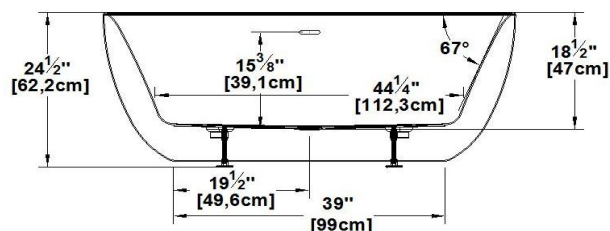

London

Code produit : **L059**

Révision du dessin : **20170330091000**

Dimensions externes : **59" x 31" x 24,5" [149,9 cm x 78,7 cm x 62,2 cm]**

Série : **Influence**

Nombre d'occupant(s) : **1**

Support lombaire : **non**

Appui-bras : **non**

Disponible en profil abaissé : **non**

Dessins et spécifications

Spécifications

Capacité : **48 Gal.IMP / 62,6 Gal.US / 218,2 litres**
 AeroMassage^{MC} : **non-disponible**
 Super AeroMassage^{MC} : **non-disponible**
 Dynamic Turbo^{MC} : **non-disponible**
 Comfort Air^{MC} : **non-disponible**
 Caractéristiques : **Bain autoportant une pièce**

Remarques

*toutes les mesures ont une précision de ± 1/4" (0,63cm)
 *les dimensions internes sont prises à 4" (10cm) du fond de la baignoire
 *la capacité est mesurée en remplissant la baignoire à 1-1/2" du trop-plein

Les dimensions peuvent varier légèrement. Pour un assemblage adéquat, les mesures doivent être prises sur le bain directement.

Siège social

591, avenue des Entreprises
 Thetford Mines, Québec
 CANADA G6H 4B2