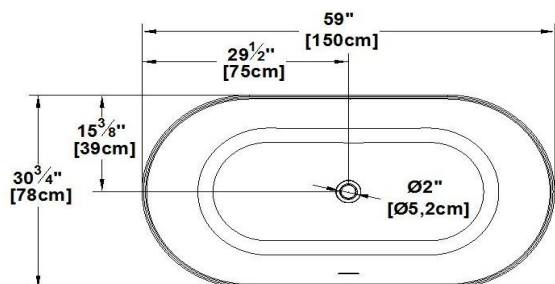

London

Code produit : **L059**

Révision du dessin : **20170330091000**

Dimensions externes : **59" x 31" x 24,5" [149,9 cm x 78,7 cm x 62,2 cm]**

Série : **Influence**

Nombre d'occupant(s) : **1**

Support lombaire : **non**

Appui-bras : **non**

Disponible en profil abaissé : **non**

Dessins et spécifications

Spécifications

Capacité : **48 Gal.IMP / 62,6 Gal.US / 218,2 litres**
 AeroMassage^{MC} : **non-disponible**
 Super AeroMassage^{MC} : **non-disponible**
 Dynamic Turbo^{MC} : **non-disponible**
 Comfort Air^{MC} : **non-disponible**
 Caractéristiques : **Bain autoportant une pièce**

Remarques

*toutes les mesures ont une précision de ± 1/4" (0,63cm)
 *les dimensions internes sont prises à 4" (10cm) du fond de la baignoire
 *la capacité est mesurée en remplissant la baignoire à 1-1/2" du trop-plein

Les dimensions peuvent varier légèrement. Pour un assemblage adéquat, les mesures doivent être prises sur le bain directement.

Siège social

591, avenue des Entreprises
 Thetford Mines, Québec
 CANADA G6H 4B2