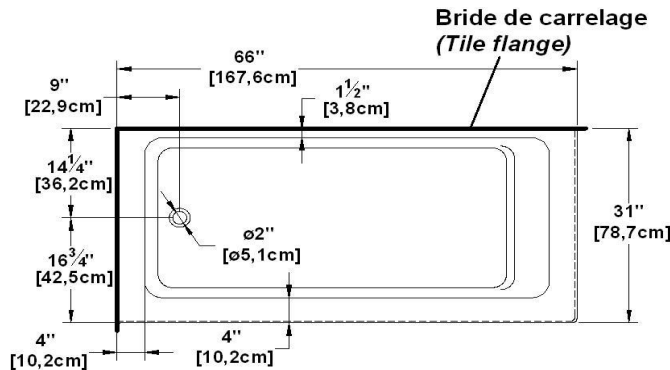

Loft 6631 L-SFR - 2 jupes (devant et droite), drain à gauche

Code produit : **LO6631L-SFR**

Révision du dessin : **20170320140000**

Dimensions externes : **66" x 31" x 22" [167,6 cm x 78,7 cm x 55,9 cm]**

Série : **Autoportant**

Nombre d'occupant(s) : **1**

Support lombaire : **oui**

Appui-bras : **non**

Disponible en profil abaissé : **non**

Dessins et spécifications

Spécifications	
Capacité :	46 Gal.IMP / 60,0 Gal.US / 209,1 litres
AeroMassage ^{MC} :	40 jets d'air Easy Clean ^{MC}
Super AeroMassage ^{MC} :	AeroMassage ^{MC} + 12 jets d'air Easy Clean ^{MC}
Dynamic Turbo ^{MC} :	non-disponible
Comfort Air ^{MC} :	40 jets d'air Easy Clean ^{MC}
Caractéristiques :	2 jupes intégrées

Remarques	
*toutes les mesures ont une précision de ± 1/4" (0,63cm)	
*les dimensions internes sont prises à 4" (10cm) du fond de la baignoire	
*la capacité est mesurée en remplissant la baignoire à 1-1/2" du trop-plein	