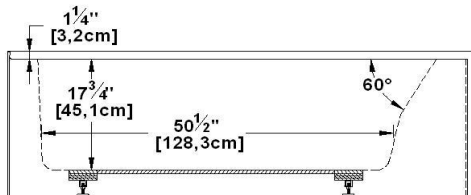

Loft 6631 L-SFR - 2 jupes (devant et droite), drain à gauche

Code produit : **LO6631L-SFR**

Révision du dessin : **20170320140000**

Dimensions externes : **66" x 31" x 22" [167,6 cm x 78,7 cm x 55,9 cm]**

Série : **Autoportant**

Nombre d'occupant(s) : **1**

Support lombaire : **oui**

Appui-bras : **non**

Disponible en profil abaissé : **non**

Dessins et spécifications

Spécifications	
Capacité :	46 Gal.IMP / 60,0 Gal.US / 209,1 litres
AeroMassage ^{MC} :	40 jets d'air Easy Clean ^{MC}
Super AeroMassage ^{MC} :	AeroMassage ^{MC} + 12 jets d'air Easy Clean ^{MC}
Dynamic Turbo ^{MC} :	non-disponible
Comfort Air ^{MC} :	40 jets d'air Easy Clean ^{MC}
Caractéristiques :	2 jupes intégrées

Remarques	
*toutes les mesures ont une précision de ± 1/4" (0,63cm)	
*les dimensions internes sont prises à 4" (10cm) du fond de la baignoire	
*la capacité est mesurée en remplissant la baignoire à 1-1/2" du trop-plein	