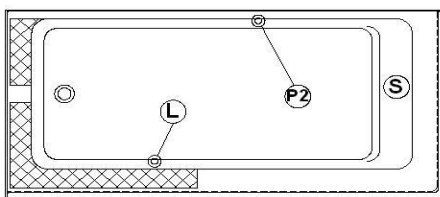

Options et installation

les positions par défaut des accessoires et des lignes décoratives sont approximatives

Note(s) additionnelle(s) :

Brides en acrylique intégrées. Si muni d'un système, le clavier est livré non-installé.
Disponible en blanc seulement. Lorsque commandé avec AeroMassage^{MC} ou Super AeroMassage^{MC}, le souffleur doit être relocalisé. Une seule poignée peut être installée en usine.

Légende			
(S)	Souffleur	(L)	Lumière de chromothérapie
(P1)	Pompe	(P2)	Poignée
(C)	Clavier		
Zone recommandée de perçage pour les robinets*			
Ligne de découpe podium : - - - - -			

Modèles disponibles	
Modèle	Disponibilité
Bain seul	✓
Comfort Air^{MC}	✓
AeroMassage^{MC}	✓
Super AeroMassage^{MC}	✓
Dynamic Turbo^{MC} (non-disponible aux É-U)	
Dynamic Turbo^{MC} + AeroMassage^{MC}	
Dynamic Turbo^{MC} + Super AeroMassage^{MC}	

Options disponibles recommandées	
Jupe frontale :	
Drain recommandé : WOCOSBS14 (fini chrome)	
Bride de carrelage : Incluses sur les faces sans jupe	
Télécommande** : disponible	
**Flottante	

*Il est possible que les robinets soient installables ailleurs. Il est le rôle de l'installateur de valider des conflits possibles avant de percer le bain.

NOTE IMPORTANTE : Les spécifications, dimensions ainsi que les modèles sont sujets à changement.

Veuillez consulter notre site internet <http://www.oceania-attitude.com> afin d'avoir accès à toutes les dimensions et à toutes les informations à jour. Dans tous les cas, les informations affichées sur le site internet priment sur toute autre documentation.

Les dimensions peuvent varier légèrement. Pour un assemblage adéquat, les mesures doivent être prises sur le bain directement.

Siège social

591, avenue des Entreprises
Thetford Mines, Quebec
CANADA G6H 4B2

Numéros de téléphone

Sans frais : 1-877-332-4224
Télécopieur : 1-866-460-4334

Internet

Site web : <http://www.oceania-attitude.com>
Courriel : info@bainsoceania.com