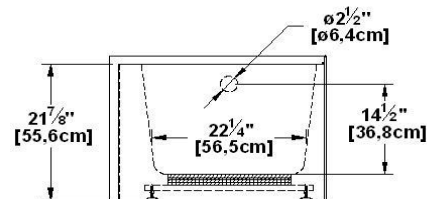

Loft 6631 L-SFR - 2 jupes (devant et droite), drain à gauche

Code produit : **LO6631L-SFR**

Révision du dessin : **20170320140000**

Dimensions externes : **66" x 31" x 22" [167,6 cm x 78,7 cm x 55,9 cm]**

Série : **Autoportant**

Nombre d'occupant(s) : **1**

Support lombaire : **oui**

Appui-bras : **non**

Disponible en profil abaissé : **non**

Dessins et spécifications

Spécifications	
Capacité :	46 Gal.IMP / 60,0 Gal.US / 209,1 litres
AeroMassage ^{MC} :	40 jets d'air Easy Clean ^{MC}
Super AeroMassage ^{MC} :	AeroMassage ^{MC} + 12 jets d'air Easy Clean ^{MC}
Dynamic Turbo ^{MC} :	non-disponible
Comfort Air ^{MC} :	40 jets d'air Easy Clean ^{MC}
Caractéristiques :	2 jupes intégrées

Remarques	
*toutes les mesures ont une précision de ± 1/4" (0,63cm)	
*les dimensions internes sont prises à 4" (10cm) du fond de la baignoire	
*la capacité est mesurée en remplissant la baignoire à 1-1/2" du trop-plein	