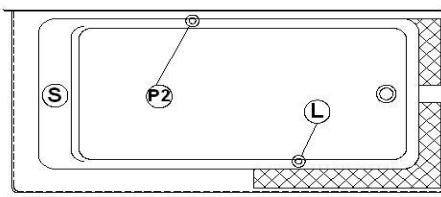

Options et installation

les positions par défaut des accessoires et des lignes décoratives sont approximatives

Note(s) additionnelle(s) :

Brides en acrylique intégrées. Si muni d'un système, le clavier est livré non-installé. Disponible en blanc seulement. Lorsque commandé avec AeroMassage^{MC} ou Super AeroMassage^{MC}, le souffleur doit être relocalisé. Une seule poignée peut être installée en usine.

Légende			
(S)	Souffleur	(L)	Lumière de chromothérapie
(P1)	Pompe	(P2)	Poignée
(C)	Clavier		
(X)	Zone recommandée de perçage pour les robinets*		
Ligne de découpe podium : - - - - -			

Modèles disponibles	
Modèle	Disponibilité
Bain seul	✓
Comfort Air^{MC}	✓
AeroMassage^{MC}	✓
Super AeroMassage^{MC}	✓
Dynamic Turbo^{MC} (non-disponible aux É-U)	
Dynamic Turbo^{MC} + AeroMassage^{MC}	
Dynamic Turbo^{MC} + Super AeroMassage^{MC}	

Options disponibles recommandées	
Jupe frontale :	
Drain recommandé : WOCOSBS14 (fini chrome)	
Bride de carrelage : Inklus sur les faces sans jupe	
Télécommande** : disponible	
**Flottante	

*Il est possible que les robinets soient installables ailleurs. Il est le rôle de l'installateur de valider des conflits possibles avant de percer le bain.

NOTE IMPORTANTE : Les spécifications, dimensions ainsi que les modèles sont sujets à changement.

Veillez consulter notre site internet <http://www.oceania-attitude.com> afin d'avoir accès à toutes les dimensions et à toutes les informations à jour. Dans tous les cas, les informations affichées sur le site internet priment sur toute autre documentation.

Les dimensions peuvent varier légèrement. Pour un assemblage adéquat, les mesures doivent être prises sur le bain directement.

Siège social

591, avenue des Entreprises
Thetford Mines, Québec
CANADA G6H 4B2

Numéros de téléphone

Sans frais : 1-877-332-4224
Télécopieur : 1-866-460-4334

Internet

Site web : <http://www.oceania-attitude.com>
Courriel : info@bainsoceania.com