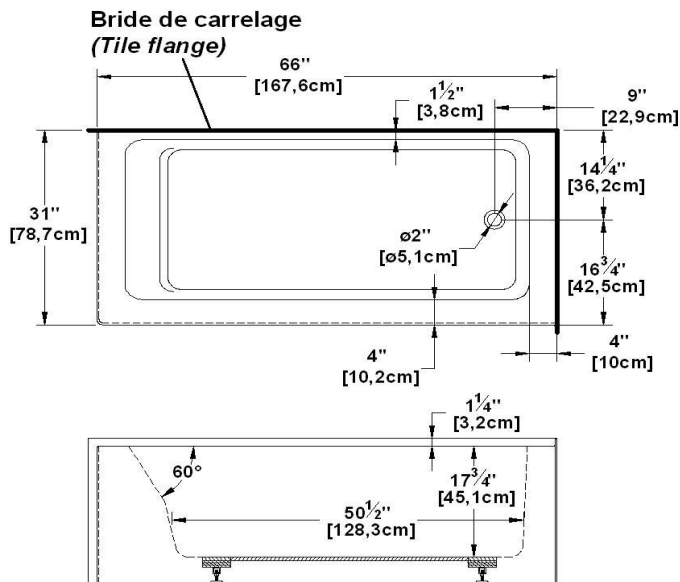

Loft 6631 R-SFL - 2 jupes (devant et gauche), drain à droite

Code produit : **LO6631R-SFL**

Révision du dessin : **20170320140000**

Dimensions externes : **66" x 31" x 22" [167,6 cm x 78,7 cm x 55,9 cm]**

Série : **Autoportant**

Nombre d'occupant(s) : **1**

Support lombaire : **oui**

Appui-bras : **non**

Disponible en profil abaissé : **non**

Dessins et spécifications

Spécifications	
Capacité	46 Gal.IMP / 60,0 Gal.US / 209,1 litres
AeroMassage ^{MC}	40 jets d'air Easy Clean ^{MC}
Super AeroMassage ^{MC}	AeroMassage ^{MC} + 12 jets d'air Easy Clean ^{MC}
Dynamic Turbo ^{MC}	non-disponible
Comfort Air ^{MC}	40 jets d'air Easy Clean ^{MC}
Caractéristiques	2 jupes intégrées

Remarques	
*toutes les mesures ont une précision de ± 1/4" (0,63cm)	
*les dimensions internes sont prises à 4" (10cm) du fond de la baignoire	
*la capacité est mesurée en remplissant la baignoire à 1-1/2" du trop-plein	