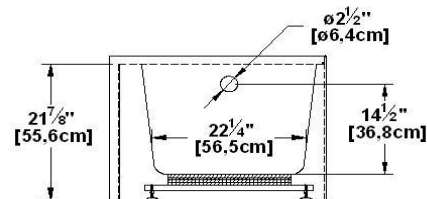

Loft 6631 R-SFL - 2 jupes (devant et gauche), drain à droite

Code produit : **LO6631R-SFL**

Révision du dessin : **20170320140000**

Dimensions externes : **66" x 31" x 22" [167,6 cm x 78,7 cm x 55,9 cm]**

Série : **Autoportant**

Nombre d'occupant(s) : **1**

Support lombaire : **oui**

Appui-bras : **non**

Disponible en profil abaissé : **non**

Dessins et spécifications

Spécifications	
Capacité	46 Gal.IMP / 60,0 Gal.US / 209,1 litres
AeroMassage ^{MC}	40 jets d'air Easy Clean ^{MC}
Super AeroMassage ^{MC}	AeroMassage ^{MC} + 12 jets d'air Easy Clean ^{MC}
Dynamic Turbo ^{MC}	non-disponible
Comfort Air ^{MC}	40 jets d'air Easy Clean ^{MC}
Caractéristiques	2 jupes intégrées

Remarques	
*toutes les mesures ont une précision de ± 1/4" (0,63cm)	
*les dimensions internes sont prises à 4" (10cm) du fond de la baignoire	
*la capacité est mesurée en remplissant la baignoire à 1-1/2" du trop-plein	