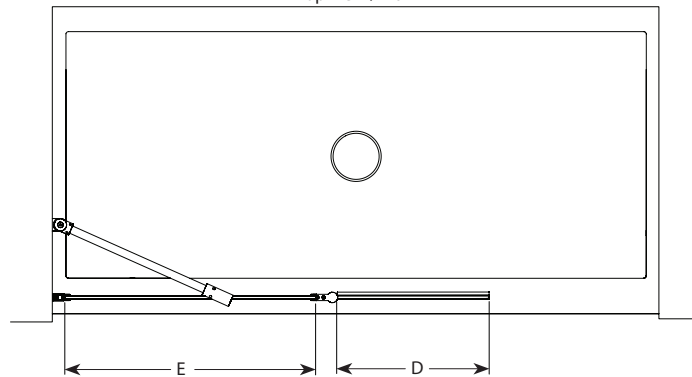

- ◆ Left or right opening
Ouverte à gauche ou à droite
- ◆ Tempered glass
Verre trempé
- ◆ Glass thickness : Clear 1/4" (6-mm)
Épaisseur du verre : Clair 1/4" (6-mm)
- ◆ 40-Degree outward and 50-degree inward opening
Ouverture de 40 degrés ver l'extérieur et de 50 degrés vers l'intérieur
- ◆ 10-year limited warranty
Garantie limitée de 10 ans
- ◆ Easy to install (see Instruction Manual)
Facile à installer (Voir le manuel d'instruction)

Minimum clearances required for glass panels sitting on a base threshold:
 1/2" from the center of the glass panel to BOTH the exterior and interior sides

*Espace libre minimum requis pour les panneaux de verre sur le seuil de la base:
 1/2" du centre du panneau de verre jusqu'à la limite intérieure ET extérieure de la base*

Top View / Plan

Top View Pivot Angles / Plan de la portée du pivot

Model Modèle	Width Largeur (A)	Height Hauteur (B)	Height to top support bar Hauteur jusqu'au la barre de support (C)	Shield panel Panneau d'écan de douche (D)	Fixed panel Panneau fixe (E)	Base
ESS24	42 7/8" to/à 43 1/2" 1089mm to/à 1105mm	75" 1905mm	76 1/2" 1943mm	15" x 74 1/4" 381mm x 1886mm	25" x 75" 635mm x 1905mm	Fits any base 48 and larger. Compatible avec toutes les base 48" et plus.