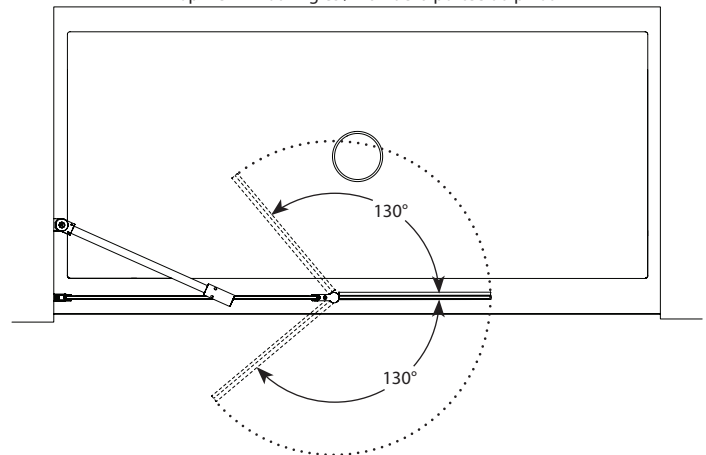

- ◆ Left or right opening
Ouverte à gauche ou à droite
- ◆ Tempered glass
Verre trempé
- ◆ Glass thickness : Clear 1/4" (6-mm)
Épaisseur du verre : Clair 1/4" (6-mm)
- ◆ 40-Degree outward and 50-degree inward opening
Ouverture de 40 degrés ver l'extérieur et de 50 degrés vers l'intérieur
- ◆ 10-year limited warranty
Garantie limitée de 10 ans
- ◆ Easy to install (see Instruction Manual)
Facile à installer (Voir le manuel d'instruction)

Minimum clearances required for glass panels sitting on a base threshold:
 1/2" from the center of the glass panel to BOTH the exterior and interior sides

*Espace libre minimum requis pour les panneaux de verre sur le seuil de la base:
 1/2" du centre du panneau de verre jusqu'à la limite intérieure ET extérieure de la base*

Top View / Plan

Top View Pivot Angles / Plan de la portée du pivot

Model Modèle	Width Largeur (A)	Height Hauteur (B)	Height to top support bar Hauteur jusqu'au la barre de support (C)	Shield panel Panneau d'écan de douche (D)	Fixed panel Panneau fixe (E)	Base
ESS24	42 7/8" to/à 43 1/2" 1089mm to/à 1105mm	75" 1905mm	76 1/2" 1943mm	15" x 74 1/4" 381mm x 1886mm	25" x 75" 635mm x 1905mm	Fits any base 48 and larger. Compatible avec toutes les base 48" et plus.