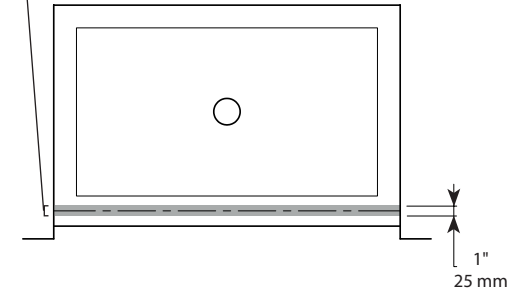

Siena Shower Shield / Siena écran de douche | Shower / Douche

Pivot shield with fixed panel / Écran de douche pivotant avec panneau fixe

Model shown / Modèle présenté : ESS24-11-40

FEATURES / CARACTÉRISTIQUES :

- ◆ Left or right opening
Ouverte à gauche ou à droite
- ◆ Tempered glass
Verre trempé
- ◆ Glass thickness : Clear 1/4" (6-mm)
Épaisseur du verre : Clair 1/4" (6-mm)
- ◆ 40-Degree outward and 50-degree inward opening
Ouverture de 40 degrés ver l'extérieur et de 50 degrés vers l'intérieur
- ◆ 10-year limited warranty
Garantie limitée de 10 ans
- ◆ Easy to install (see Instruction Manual)
Facile à installer (Voir le manuel d'instruction)

Minimum clearances required for glass panels sitting on a base threshold:
 1/2" from the center of the glass panel to BOTH the exterior and interior sides

*Espace libre minimum requis pour les panneaux de verre sur le seuil de la base:
 1/2" du centre du panneau de verre jusqu'à la limite intérieure ET extérieure de la base*

Top View / Plan

Top View Pivot Angles / Plan de la portée du pivot

Model Modèle	Width Largeur (A)	Height Hauteur (B)	Height to top support bar Hauteur jusqu'au la barre de support (C)	Shield panel Panneau d'écan de douche (D)	Fixed panel Panneau fixe (E)	Base
ESS24	42 7/8" to/à 43 1/2" 1089mm to/à 1105mm	75" 1905mm	76 1/2" 1943mm	15" x 74 1/4" 381mm x 1886mm	25" x 75" 635mm x 1905mm	Fits any base 48 and larger. Compatible avec toutes les base 48" et plus.