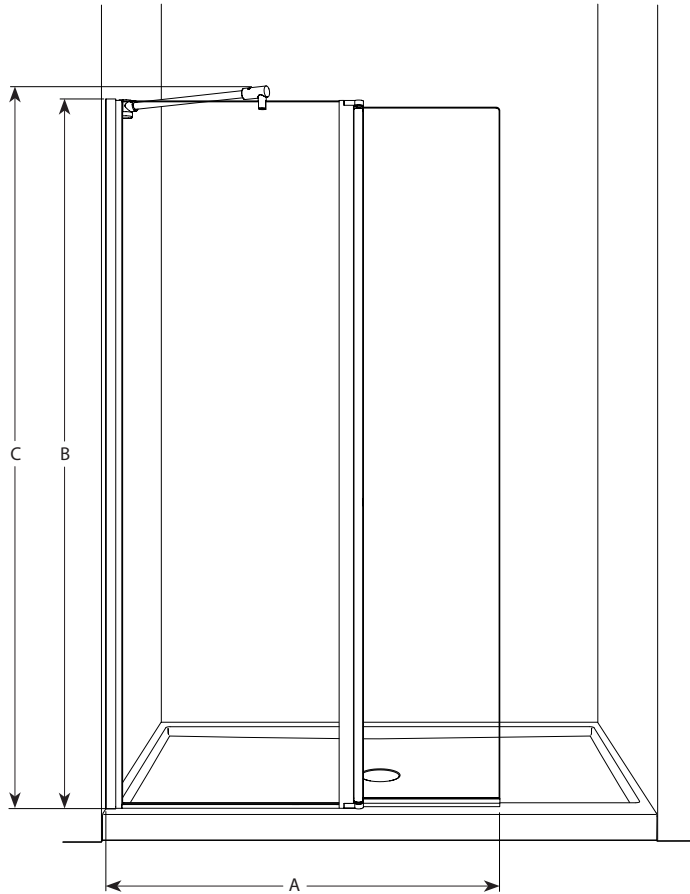

Siena Shower Shield / Siena écran de douche | Shower / Douche

Pivot shield with fixed panel / Écran de douche pivotant avec panneau fixe

Model shown / Modèle présenté : ESS24-11-40

FEATURES / CARACTÉRISTIQUES :

- ◆ Left or right opening
Ouverte à gauche ou à droite
- ◆ Tempered glass
Verre trempé
- ◆ Glass thickness : Clear 1/4" (6-mm)
Épaisseur du verre : Clair 1/4" (6-mm)
- ◆ 40-Degree outward and 50-degree inward opening
Ouverture de 40 degrés ver l'extérieur et de 50 degrés vers l'intérieur
- ◆ 10-year limited warranty
Garantie limitée de 10 ans
- ◆ Easy to install (see Instruction Manual)
Facile à installer (Voir le manuel d'instruction)

Minimum clearances required for glass panels sitting on a base threshold:
 1/2" from the center of the glass panel to BOTH the exterior and interior sides

*Espace libre minimum requis pour les panneaux de verre sur le seuil de la base:
 1/2" du centre du panneau de verre jusqu'à la limite intérieure ET extérieure de la base*

Top View / Plan

Top View Pivot Angles / Plan de la portée du pivot

Model Modèle	Width Largeur (A)	Height Hauteur (B)	Height to top support bar Hauteur jusqu'au la barre de support (C)	Shield panel Panneau d'écan de douche (D)	Fixed panel Panneau fixe (E)	Base
ESS24	42 7/8" to/à 43 1/2" 1089mm to/à 1105mm	75" 1905mm	76 1/2" 1943mm	15" x 74 1/4" 381mm x 1886mm	25" x 75" 635mm x 1905mm	Fits any base 48 and larger. Compatible avec toutes les base 48" et plus.