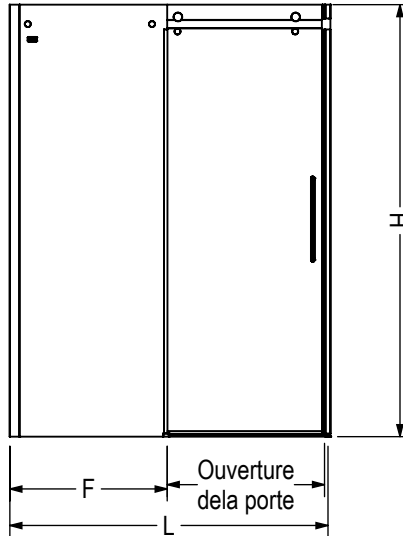

STANDARD

Code	Description	H	L Ajustable	F	Ouverture de la porte	Ajustement mural
138996	Halo 78 3/4" x 47"	78 3/4"	44 1/2" - 47"	22 1/2"	16 1/4" - 18 3/4"	1"
138997	Halo 78 3/4" x 59"	78 3/4"	56 1/2" - 59"	28 5/8"	22 1/8" - 24 5/8"	1"

Toutes ces dimensions sont approximatives. Afin d'assurer une installation adéquate, les dimensions de la structure doivent être vérifiées à partir de l'unité.