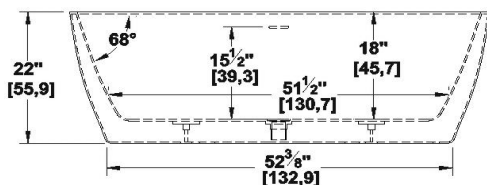

Chilko 64

Code produit : **CH64**

Révision du dessin : **20200909100000**

Dimensions externes : **64" x 36,5" x 22" [162,6 cm x 92,7 cm x 55,9 cm]**

Série : **Autoportant**

Nombre d'occupant(s) : **2**

Support lombaire : **non**

Appui-bras : **non**

Disponible en profil abaissé : **non**

Dessins et spécifications

Spécifications

Capacité : **55 Gal.IMP / 71,7 Gal.US / 250,0 litres**
 AeroMassage^{MC} : **40 jets d'air Easy Clean^{MC}**
 Super AeroMassage^{MC} : **non-disponible**
 Confort Air^{MC} : **non-disponible**
 Caractéristiques : **Bain autoportant une pièce**

Remarques

*toutes les mesures ont une précision de $\pm 1/4"$ (0,63cm)
 *les dimensions internes sont prises à 4" (10cm) du fond de la baignoire
 *la capacité est mesurée en remplissant la baignoire à 1-1/2" du trop-plein