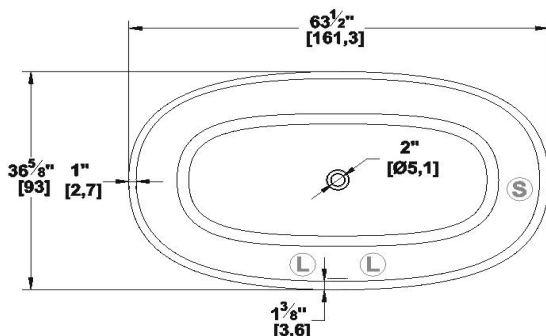

Chilko 64

Code produit : **CH64**

Révision du dessin : **20200909100000**

Dimensions externes : **64" x 36,5" x 22" [162,6 cm x 92,7 cm x 55,9 cm]**

Série : **Autoportant**

Nombre d'occupant(s) : **2**

Support lombaire : **non**

Appui-bras : **non**

Disponible en profil abaissé : **non**

Dessins et spécifications

Spécifications

Capacité : **55 Gal.IMP / 71,7 Gal.US / 250,0 litres**
 AeroMassage^{MC} : **40 jets d'air Easy Clean^{MC}**
 Super AeroMassage^{MC} : **non-disponible**
 Confort Air^{MC} : **non-disponible**
 Caractéristiques : **Bain autoportant une pièce**

Remarques

*toutes les mesures ont une précision de $\pm 1/4"$ (0,63cm)
 *les dimensions internes sont prises à 4" (10cm) du fond de la baignoire
 *la capacité est mesurée en remplissant la baignoire à 1-1/2" du trop-plein