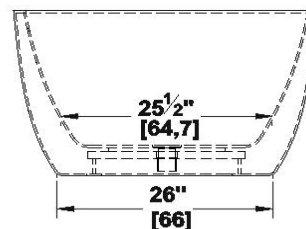

Chilko 64

Code produit : **CH64**

Révision du dessin : **20200909100000**

Dimensions externes : **64" x 36,5" x 22" [162,6 cm x 92,7 cm x 55,9 cm]**

Série : **Autoportant**

Nombre d'occupant(s) : **2**

Support lombaire : **non**

Appui-bras : **non**

Disponible en profil abaissé : **non**

Dessins et spécifications

Spécifications

Capacité : **55 Gal.IMP / 71,7 Gal.US / 250,0 litres**
 AeroMassage^{MC} : **40 jets d'air Easy Clean^{MC}**
 Super AeroMassage^{MC} : **non-disponible**
 Confort Air^{MC} : **non-disponible**
 Caractéristiques : **Bain autoportant une pièce**

Remarques

*toutes les mesures ont une précision de $\pm 1/4"$ (0,63cm)
 *les dimensions internes sont prises à 4" (10cm) du fond de la baignoire
 *la capacité est mesurée en remplissant la baignoire à 1-1/2" du trop-plein

Les dimensions peuvent varier légèrement. Pour un assemblage adéquat, les mesures doivent être prises sur le bain directement.

Siège social

591, avenue des Entreprises
 Thetford Mines, Quebec
 CANADA G6H 4B2