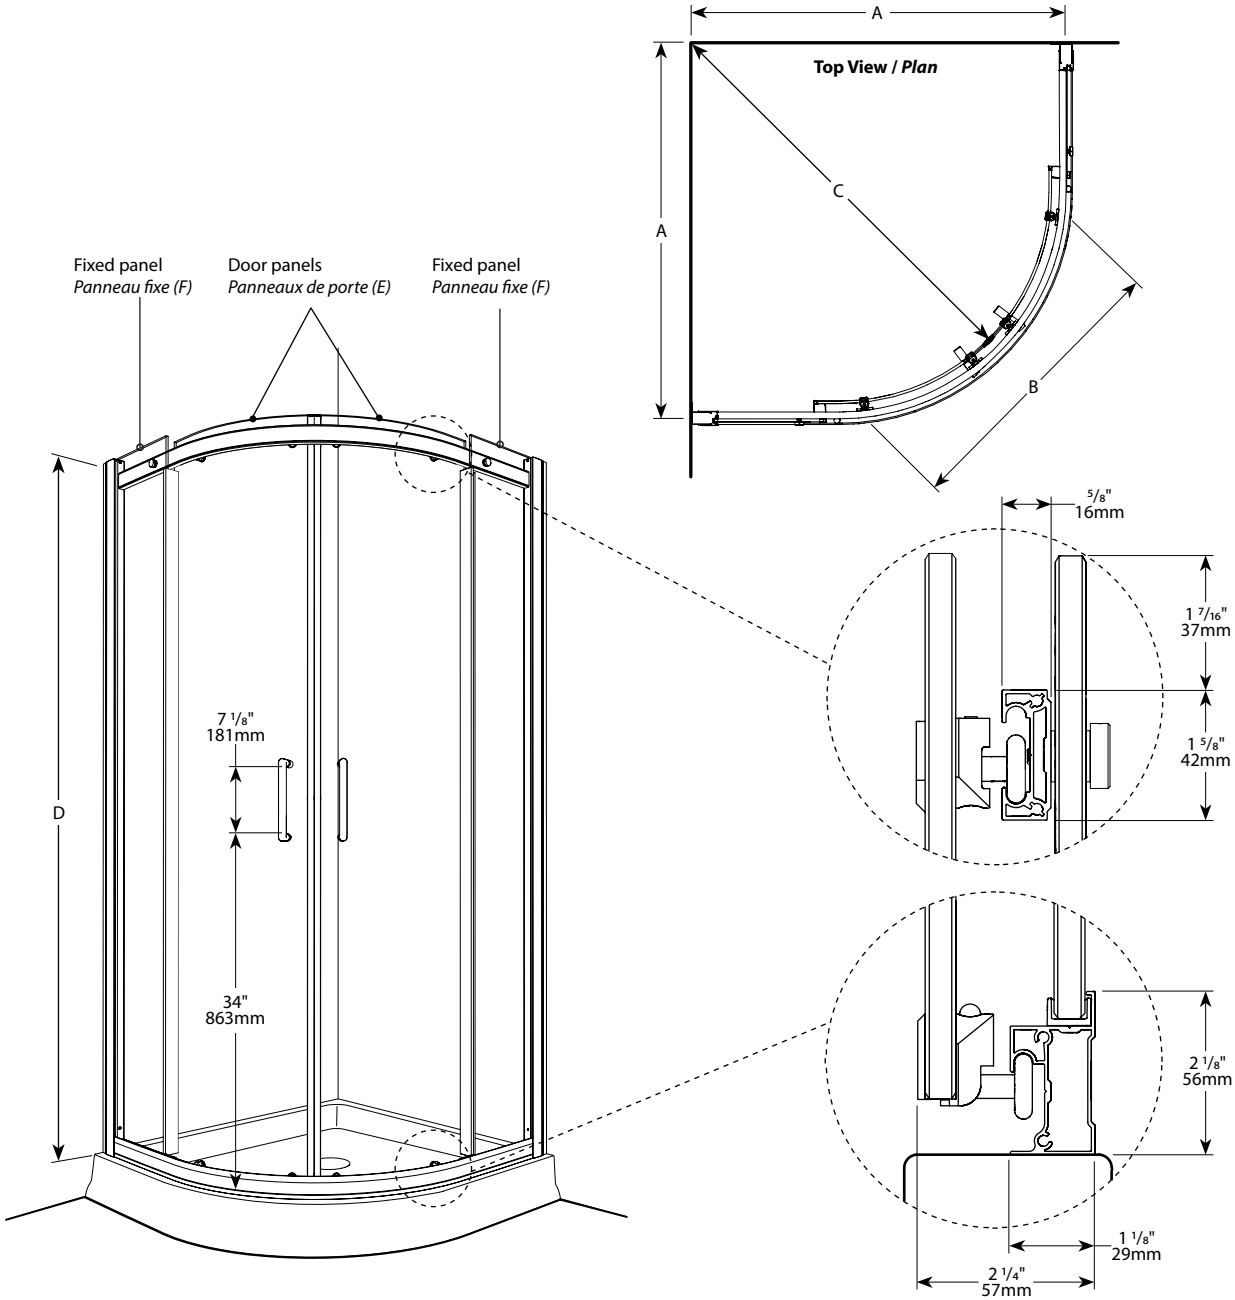

Apollo Round / Apollo rond | Shower / DoucheSemi-frameless curved sliding doors / *Portes coulissantes courbé avec cadre partiel*Model shown / *Modèle présenté* : STR36-11-40**FEATURES / CARACTÉRISTIQUES :**

- ◆ Deluxe anti-jump smooth rolling system
Roulement anti-saut de qualité supérieure
- ◆ Deluxe handle
Poignée de qualité supérieure
- ◆ Tempered glass
Verre trempé
- ◆ Glass thickness : Clear 1/4" (6-mm)
Épaisseur du verre : Clair 1/4" (6-mm)
- ◆ Concealed double roller system
Roulette double dissimulée
- ◆ 10-year limited warranty
Garantie limitée de 10 ans
- ◆ Easy to install (see Instruction Manual)
Facile à installer (Voir le manuel d'instruction)

Model Modèle	Finished wall to center of wall jamb Ouverture du mur fini au centre au jambage (Min / Max) (A)	Approx. Entry Opening Entrée (B)	Finished wall to center of glass Ouverture du mur fini au centre du verre (Min / Max) (C)	Height Hauteur (D)	Door panel Panneau de porte (E)	Fixed panel Panneau fixe (F)	Base	Acrylic Wall Mur en acrylic
STR32	29" to/à 29 1/2" 736mm to/à 749mm	18" 457mm	33 1/2" to/à 34 1/4" 851mm to/à 870mm	75" 1905mm	⊔ 12 7/8" x 74 1/4" ⊔ 327mm x 1886mm	10 1/2" x 73 1/4" 267mm x 1861mm	ALR32	N/A
STR36	33" to/à 33 1/2" 838mm to/à 850mm	21 1/2" 546mm	37 to/à 37 3/4" 940mm to/à 959mm	75" 1905mm	⊔ 15" x 74 1/4" ⊔ 381mm x 1886mm	11 3/16" x 73 1/4" 284mm x 1861mm	ALR36	AWF3677
STR40	36 1/2" to/à 37" 926mm to/à 940mm	23 1/2" 597mm	41 7/8" to/à 42 3/8" 1064mm to/à 1083mm	75" 1905mm	⊔ 16 1/4" x 74 1/4" ⊔ 413mm x 1886mm	13 3/8" x 73 1/4" 340mm x 1861mm	ALR40	AWF4077