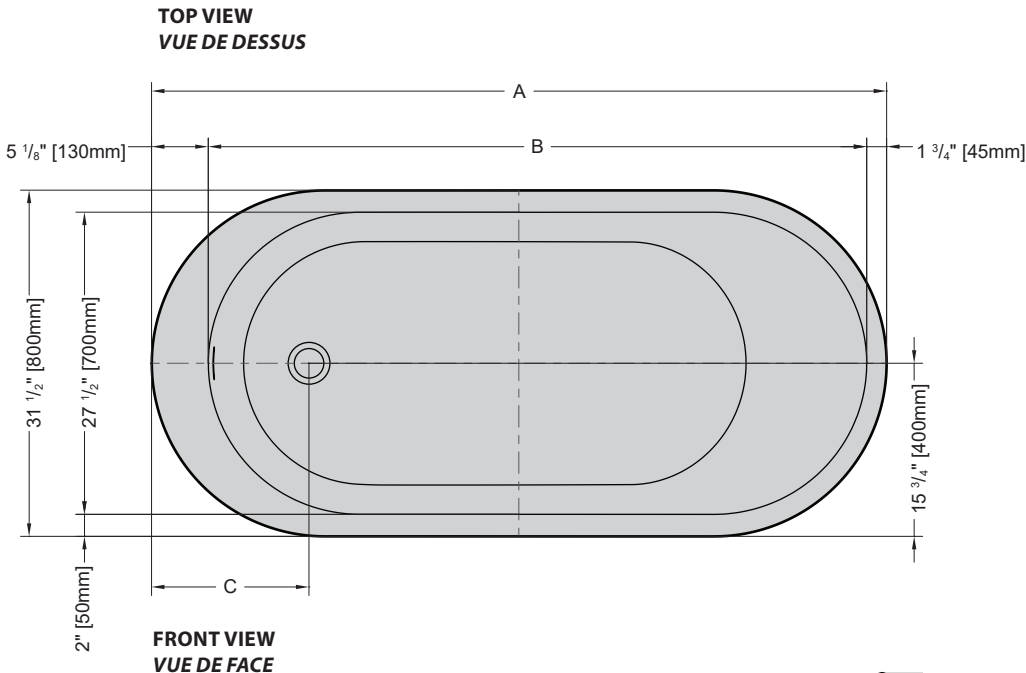

Model shown / Modèle présenté : Concerto (BZCO6731-18)

FEATURES / CARACTÉRISTIQUES :

- ◆ Sturdy construction with fibreglass reinforcement
Construction de fibre de verre solide renforcée
- ◆ Easy to clean white high-gloss surface
Surface blanche très brillante et facile d'entretien
- ◆ Spacious freestanding bathtub for better comfort
Baignoire spacieuse autoportante pour un confort accru
- ◆ cUPC classified certification
Certification cUPC
- ◆ 10-year limited warranty
Garantie limitée de 10 ans
- ◆ Easy to install
Facile à installer
- ◆ Pre-installed drain and overflow
Trop-plein et drain préinstallés pour une installation rapide
- ◆ Ø 1½" Tailpiece included
Tube de vidange de Ø 1½" inclus
- ◆ Compatible with Fleurco RapidConnect® drain for freestanding tubs
Compatible avec le drain de plancher Fleurco RapidConnect® pour baignoires autoportantes

Model Modèle	Net Weight Poids net		Capacity Capacité	
	LB	KG	US GAL	L
BZCO5931	122	51	54	203
BZCO6731	130	59	63	240

Tolerance on dimensions: ± 1/4" [6 mm]
 Tolerance des dimensions: ± 1/4" [6 mm]

Model Modèle	A	B	C	D	E	F
BZCO5931	59" 1500mm	52" 1320mm	14" 355mm	39 5/8" 1005mm	47 7/8" 1215mm	113°
BZCO6731	66 7/8" 1700mm	59 7/8" 1520mm	14 3/8" 365mm	45 3/4" 1160mm	54 1/4" 1380mm	116°