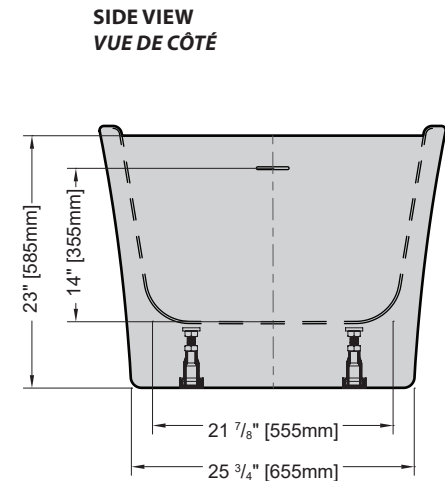

Model shown / Modèle présenté : Concerto (BZCO6731-18)

FEATURES / CARACTÉRISTIQUES :

- ◆ Sturdy construction with fibreglass reinforcement
Construction de fibre de verre solide renforcée
- ◆ Easy to clean white high-gloss surface
Surface blanche très brillante et facile d'entretien
- ◆ Spacious freestanding bathtub for better comfort
Baignoire spacieuse autoportante pour un confort accru
- ◆ cUPC classified certification
Certification cUPC
- ◆ 10-year limited warranty
Garantie limitée de 10 ans
- ◆ Easy to install
Facile à installer
- ◆ Pre-installed drain and overflow
Trop-plein et drain préinstallés pour une installation rapide
- ◆ Ø 1½" Tailpiece included
Tube de vidange de Ø 1½" inclus
- ◆ Compatible with Fleurco RapidConnect® drain for freestanding tubs
Compatible avec le drain de plancher Fleurco RapidConnect® pour baignoires autoportantes

Model Modèle	Net Weight Poids net		Capacity Capacité	
	LB	KG	US GAL	L
BZCO5931	122	51	54	203
BZCO6731	130	59	63	240

Tolerance on dimensions: ± 1/4" [6 mm]
 Tolerance des dimensions: ± 1/4" [6 mm]

Model Modèle	A	B	C	D	E	F
BZCO5931	59" 1500mm	52" 1320mm	14" 355mm	39 5/8" 1005mm	47 7/8" 1215mm	113°
BZCO6731	66 7/8" 1700mm	59 7/8" 1520mm	14 3/8" 365mm	45 3/4" 1160mm	54 1/4" 1380mm	116°