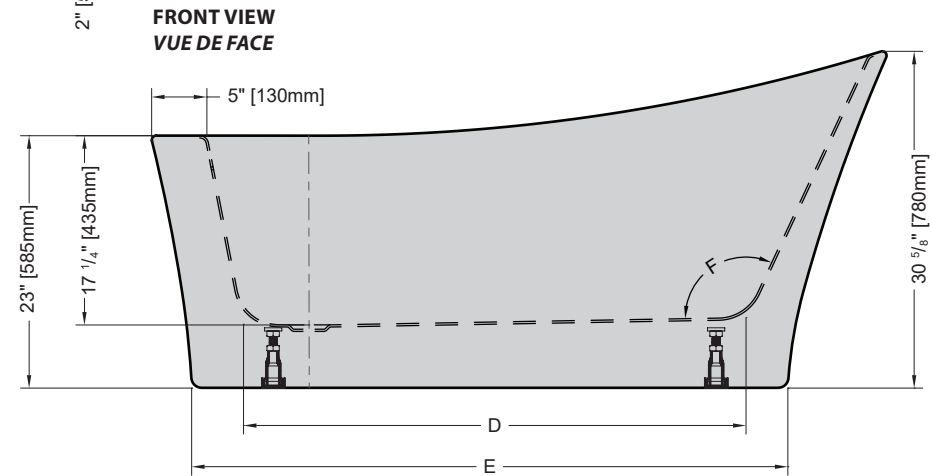

Model shown / Modèle présenté : Concerto (BZCO6731-18)

FEATURES / CARACTÉRISTIQUES :

- ◆ Sturdy construction with fibreglass reinforcement
Construction de fibre de verre solide renforcée
- ◆ Easy to clean white high-gloss surface
Surface blanche très brillante et facile d'entretien
- ◆ Spacious freestanding bathtub for better comfort
Baignoire spacieuse autoportante pour un confort accru
- ◆ cUPC classified certification
Certification cUPC
- ◆ 10-year limited warranty
Garantie limitée de 10 ans
- ◆ Easy to install
Facile à installer
- ◆ Pre-installed drain and overflow
Trop-plein et drain préinstallés pour une installation rapide
- ◆ Ø 1½" Tailpiece included
Tube de vidange de Ø 1½" inclus
- ◆ Compatible with Fleurco RapidConnect® drain for freestanding tubs
Compatible avec le drain de plancher Fleurco RapidConnect® pour baignoires autoportantes

Model Modèle	Net Weight Poids net		Capacity Capacité	
	LB	KG	US GAL	L
BZCO5931	122	51	54	203
BZCO6731	130	59	63	240

Tolerance on dimensions: ± 1/4" [6 mm]
 Tolerance des dimensions: ± 1/4" [6 mm]

Model Modèle	A	B	C	D	E	F
BZCO5931	59" 1500mm	52" 1320mm	14" 355mm	39 5/8" 1005mm	47 7/8" 1215mm	113°
BZCO6731	66 7/8" 1700mm	59 7/8" 1520mm	14 3/8" 365mm	45 3/4" 1160mm	54 1/4" 1380mm	116°