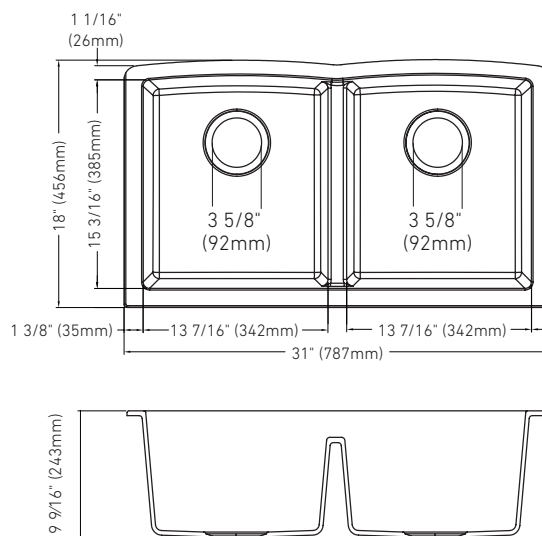

Vos notes personnelles / Your personal notes

GARANTIE LIMITÉE NAUTIKA OFFRETE À L'ACHETEUR - ÉVIERS À USAGE RÉSIDENTIEL (extrait du texte complet de la garantie disponible sur nautika.ca)

Les éviers Nautika sont garantis contre les défauts de matériaux ou de fabrication, dans les conditions d'usage domestique normales pour lesquelles ils ont été conçus, cette garantie reste en vigueur tant que vous restez propriétaire de votre évier.

NAUTIKA LIMITED BUYER WARRANTY - RESIDENTIAL SINKS (excerpt from the complete warranty text available at nautika.ca)

Nautika sinks are guaranteed against defects in material or workmanship for any normal domestic purpose for which it is intended for as you own your sink.