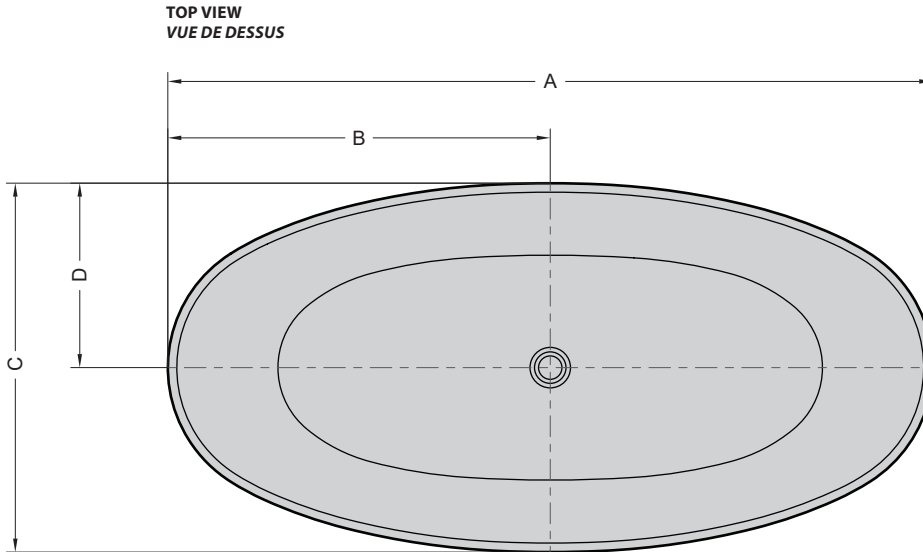

Model shown / Modèle présenté : Voce (BVO6732-18-11)

FEATURES / CARACTÉRISTIQUES :

- ◆ Sturdy construction with fibreglass reinforcement
Construction de fibre de verre solide renforcée
- ◆ Easy to clean white high-gloss surface
Surface blanche très brillante et facile d'entretien
- ◆ Manufactured with Lucite® acrylic
Fabriqué en acrylique Lucite®
- ◆ Spacious freestanding bathtub for better comfort
Baignoire spacieuse autoportante pour un confort accru
- ◆ cUPC classified certification
Certification cUPC
- ◆ Ø 1½" Tailpiece included
Tube de vidange de Ø 1½" inclus
- ◆ 10-year limited warranty
Garantie limitée de 10 ans
- ◆ Easy to install
Facile à installer
- ◆ Pre-installed drain and overflow
Trop-plein et drain préinstallés pour une installation rapide
- ◆ Compatible with Fleurco RapidConnect® drain for freestanding tubs
Compatible avec le drain de plancher Fleurco RapidConnect® pour baignoires autoportantes

Model Modèle	Net Weight Poids net		Capacity Capacité	
	LB	KG	US GAL	L
BVO5531	90	41	67	254
BVO6732	97	44	78	295

Tolerance on dimensions: $\pm 1/4"$ [6 mm]

Tolerances des dimensions: $\pm 1/4"$ [6 mm]

Model Modèle	A	B	C	D	E	F	G	H	I	J
BVO5531	55 1/8" 140cm	27 1/2" 70cm	31 1/2" 80cm	15 3/4" 40cm	24" 61cm	14 7/8" 38cm	115°	43 1/4" 110cm	47 1/4" 120cm	20 1/2" 52cm
BVO6732	66 7/8" 170cm	33 1/2" 85cm	32 1/4" 82cm	16 1/8" 41cm	22 7/8" 58cm	15 1/8" 38,5cm	125°	47 5/8" 120cm	49 1/4" 125cm	19 5/8" 50cm