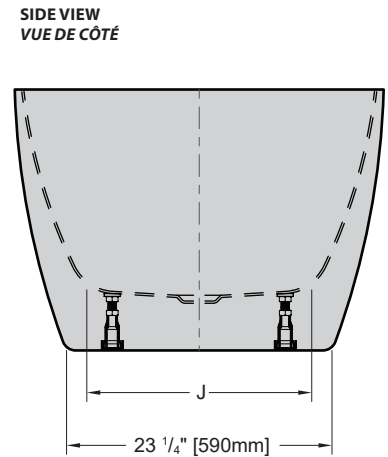

Model shown / Modèle présenté : Voce (BVO6732-18-11)

FEATURES / CARACTÉRISTIQUES :

- ◆ Sturdy construction with fibreglass reinforcement
Construction de fibre de verre solide renforcée
- ◆ Easy to clean white high-gloss surface
Surface blanche très brillante et facile d'entretien
- ◆ Manufactured with Lucite® acrylic
Fabriqué en acrylique Lucite®
- ◆ Spacious freestanding bathtub for better comfort
Baignoire spacieuse autoportante pour un confort accru
- ◆ cUPC classified certification
Certification cUPC
- ◆ Ø 1½" Tailpiece included
Tube de vidange de Ø 1½" inclus
- ◆ 10-year limited warranty
Garantie limitée de 10 ans
- ◆ Easy to install
Facile à installer
- ◆ Pre-installed drain and overflow
Trop-plein et drain préinstallés pour une installation rapide
- ◆ Compatible with Fleurco RapidConnect® drain for freestanding tubs
Compatible avec le drain de plancher Fleurco RapidConnect® pour baignoires autoportantes

Model Modèle	Net Weight Poids net		Capacity Capacité	
	LB	KG	US GAL	L
BVO5531	90	41	67	254
BVO6732	97	44	78	295

Tolerance on dimensions: $\pm 1/4"$ [6 mm]

Tolerances des dimensions: $\pm 1/4"$ [6 mm]

Model Modèle	A	B	C	D	E	F	G	H	I	J
BVO5531	55 1/8" 140cm	27 1/2" 70cm	31 1/2" 80cm	15 3/4" 40cm	24" 61cm	14 7/8" 38cm	115°	43 1/4" 110cm	47 1/4" 120cm	20 1/2" 52cm
BVO6732	66 7/8" 170cm	33 1/2" 85cm	32 1/4" 82cm	16 1/8" 41cm	22 7/8" 58cm	15 1/8" 38,5cm	125°	47 5/8" 120cm	49 1/4" 125cm	19 5/8" 50cm