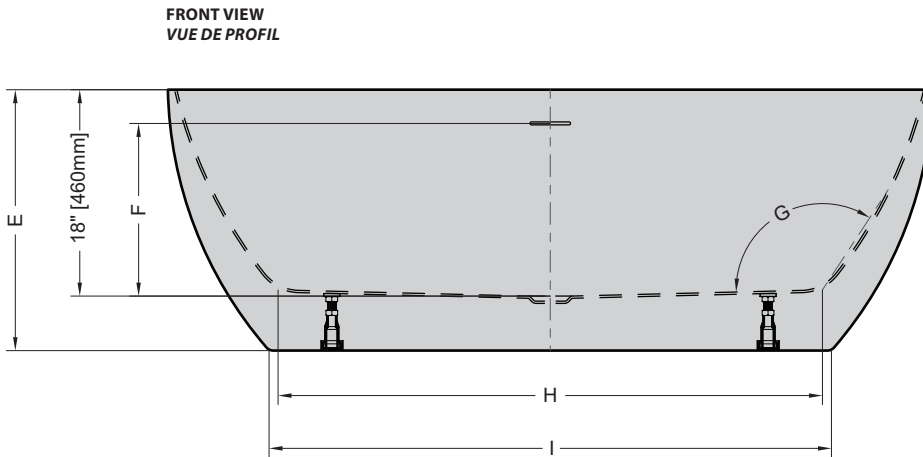

Model shown / Modèle présenté : Voce (BVO6732-18-11)

FEATURES / CARACTÉRISTIQUES :

- ◆ Sturdy construction with fibreglass reinforcement
Construction de fibre de verre solide renforcée
- ◆ Easy to clean white high-gloss surface
Surface blanche très brillante et facile d'entretien
- ◆ Manufactured with Lucite® acrylic
Fabriqué en acrylique Lucite®
- ◆ Spacious freestanding bathtub for better comfort
Baignoire spacieuse autoportante pour un confort accru
- ◆ cUPC classified certification
Certification cUPC
- ◆ Ø 1½" Tailpiece included
Tube de vidange de Ø 1½" inclus
- ◆ 10-year limited warranty
Garantie limitée de 10 ans
- ◆ Easy to install
Facile à installer
- ◆ Pre-installed drain and overflow
Trop-plein et drain préinstallés pour une installation rapide
- ◆ Compatible with Fleurco RapidConnect® drain for freestanding tubs
Compatible avec le drain de plancher Fleurco RapidConnect® pour baignoires autoportantes

Model Modèle	Net Weight Poids net		Capacity Capacité	
	LB	KG	US GAL	L
BVO5531	90	41	67	254
BVO6732	97	44	78	295

Tolerance on dimensions: $\pm 1/4"$ [6 mm]

Tolerances des dimensions: $\pm 1/4"$ [6 mm]

Model Modèle	A	B	C	D	E	F	G	H	I	J
BVO5531	55 1/8" 140cm	27 1/2" 70cm	31 1/2" 80cm	15 3/4" 40cm	24" 61cm	14 7/8" 38cm	115°	43 1/4" 110cm	47 1/4" 120cm	20 1/2" 52cm
BVO6732	66 7/8" 170cm	33 1/2" 85cm	32 1/4" 82cm	16 1/8" 41cm	22 7/8" 58cm	15 1/8" 38,5cm	125°	47 5/8" 120cm	49 1/4" 125cm	19 5/8" 50cm